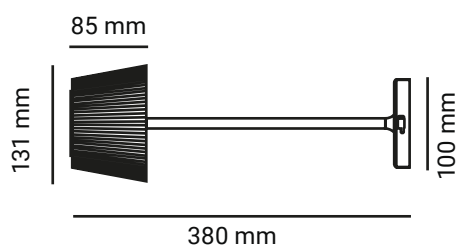

Eracle

Corpo ▶ PC

Diffusore ▶ PC

LED
 3 CCT
 120°
 AC 220-240V
 IP54
 25.000
 ON/OFF
 -20°C to +40°C
 USB-C
 III
 8h

3000K
4000K
6000K

CURVA FOTOMETRICA

Lampada LED da tavolo, ricaricabile tramite cavo USB tipo C (incluso):

- Maneggevole e stabile grazie alla base antiscivolo;
- Touch Control per la regolazione dell'intensità luminosa e transizione tra le varie temperature.

Caratteristiche generali	
Codice articolo	IPTL4N5S
Potenza	4W
Temperatura colore	3 CCT
Fascio	120°
Indice di protezione	54
CRI	80
Dimmerabile	Sì
Flusso	300 Lm