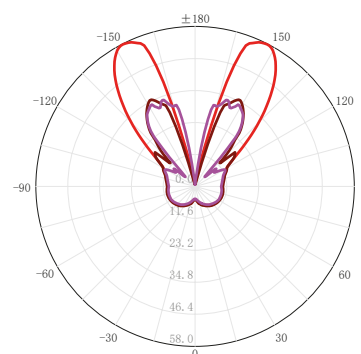

Eracle

Corpo ▶ PC

Diffusore ▶ PC

LED
 3 CCT
 120°
 AC 220-240V
 IP54
 25.000
 ON/OFF
 -20°C to +40°C
 USB-C
 III
 8h

3000K
4000K
6000K

CURVA FOTOMETRICA

Lampada LED da tavolo, ricaricabile tramite cavo USB tipo C (incluso):

- Maneggevole e stabile grazie alla base antiscivolo;
- Touch Control per la regolazione dell'intensità luminosa e transizione tra le varie temperature.

Caratteristiche generali	
Codice articolo	IPTL4N5S
Potenza	4W
Temperatura colore	3 CCT
Fascio	120°
Indice di protezione	54
CRI	80
Dimmerabile	Sì
Flusso	300 Lm